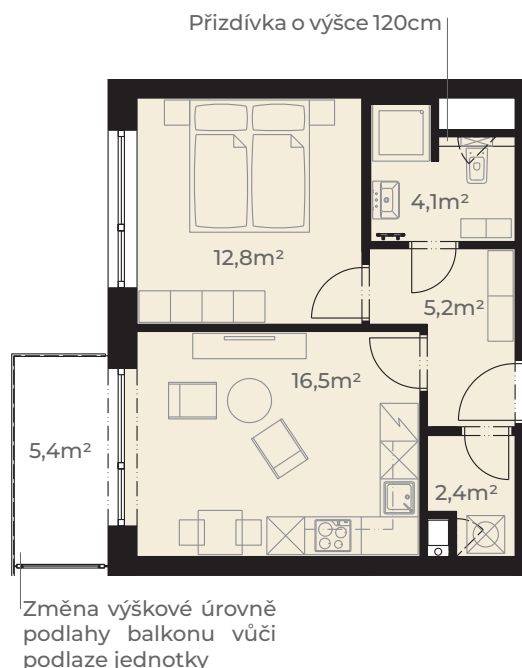

Předsíň	5,2 m ²
Koupelna s wc	4,1 m ²
Ložnice	12,8 m ²
Kuchyň + obývací pokoj	16,5 m ²
Komora	2,4 m ²
Užitná plocha jednotky	41,0m²
<hr/>	
Plocha vnitřních příček	2,3 m ²
Podlahová plocha jednotky	43,3 m²
<hr/>	
Balkon	5,4 m ²
Plocha celkem	48,7 m²

0m 5m
Měřítko 1:120

Pohled z ulice Dělostřelecká

ulice Dělostřelecká